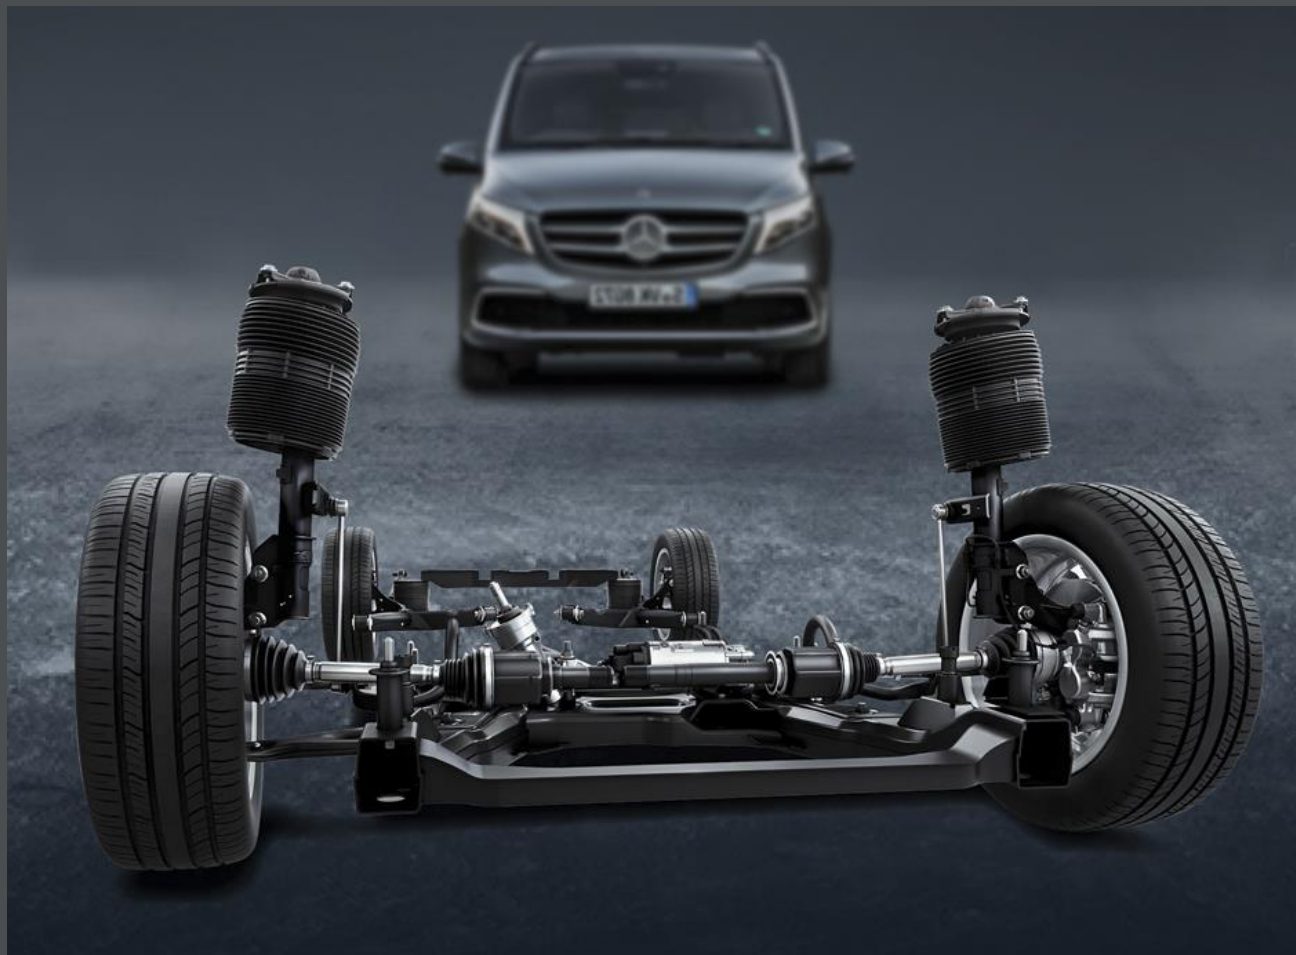

ПНЕВМОПОДВЕСКА MERCEDES-BENZ V-CLASS

Замена пружин подвески на пневматические подушки поможет сделать Ваши путешествия более комфортными.

Комплект установки:

- Оригинальный компрессор пневмоподвески Mercedes-Benz
- Комплект пневмобалонов (2 шт.)
- Пневмолинии, ресивер и клапаны управления
- Фирменный электронный блок управления MannheIM
- Расходные материалы

MANNHEIM